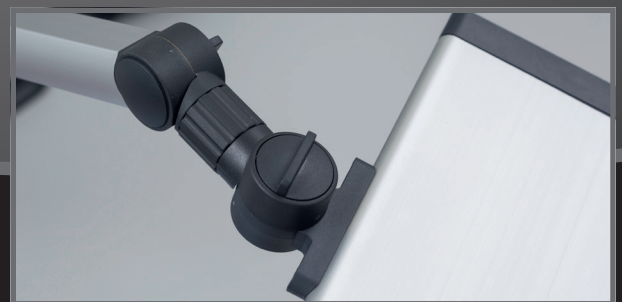

REITEL LED
LED-Leuchten für Ihren Arbeitsplatz

Egal ob Labor, Praxis oder Büro – die REITEL LED Arbeitsplatzleuchten bieten neben dem ansprechenden Design und der extrem leichten Bauweise eine hervorragende Leuchtkraft und somit beste Sicht auf Ihren Arbeitsplatz!

Sie können an der Leuchte mehrere Lichtfarben einstellen und bis zu drei Speicherplätze belegen: kaltes Licht (ca. 6.500 K – ähnlich dem Tageslicht) fördert

z. B. die Konzentration und eignet sich für die Prüftechnik und Qualitätskontrolle. Warmes Licht (ca. 3.000 K) erzeugt Wohlbefinden und verhindert Reflexionen auf Objekten mit hochglänzender Oberfläche. Eine Umleitung der Lichtstrahlen mit mehr als 100.000 Mikrolinsen sorgt für eine homogene Lichtverteilung und reduziert die Schattenbildung im Arbeitsbereich auf ein Minimum. Durch ihre flache Bauform und die hochwertige

Aluminium-Oberfläche ist die LED Arbeitsplatzleuchte sehr einfach zu reinigen.

Erhältlich ist die Flächenleuchte in zwei verschiedenen Größen, zur Wandmontage oder inklusive Gelenkarm mit drei Verstellpunkten zur Befestigung an der Tischplatte. Insbesondere für Prüf-arbeitsplätze empfehlen wir die Version mit praktischem Faltarm als optionales Zubehörteil.

LED ARBEITSLEUCHE MINI Set zur Wandmontage

LED ARBEITSLEUCHE COMFORT Set zur Wandmontage

LED ARBEITSLEUCHE MINI – inkl. Gelenkarm Set zur Tischmontage

LED ARBEITSLEUCHE COMFORT – inkl. Gelenkarm Set zur Tischmontage