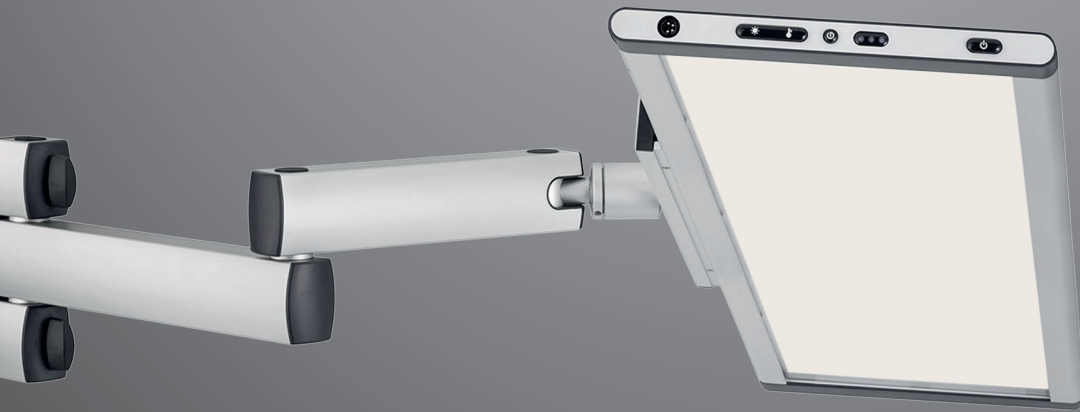

REITEL LED
LED-Leuchten für Ihren Arbeitsplatz

Egal ob Labor, Praxis oder Büro – die REITEL LED Arbeitsplatzleuchten bieten neben dem ansprechenden Design und der extrem leichten Bauweise eine hervorragende Leuchtkraft und somit beste Sicht auf Ihren Arbeitsplatz!

Sie können an der Leuchte mehrere Lichtfarben einstellen und bis zu drei Speicherplätze belegen: kaltes Licht (ca. 6.500 K – ähnlich dem Tageslicht) fördert

z. B. die Konzentration und eignet sich für die Prüftechnik und Qualitätskontrolle. Warmes Licht (ca. 3.000 K) erzeugt Wohlbefinden und verhindert Reflexionen auf Objekten mit hochglänzender Oberfläche. Eine Umleitung der Lichtstrahlen mit mehr als 100.000 Mikrolinsen sorgt für eine homogene Lichtverteilung und reduziert die Schattenbildung im Arbeitsbereich auf ein Minimum. Durch ihre flache Bauform und die hochwertige

Aluminium-Oberfläche ist die LED Arbeitsplatzleuchte sehr einfach zu reinigen.

Erhältlich ist die Flächenleuchte in zwei verschiedenen Größen, zur Wandmontage oder inklusive Gelenkarm mit drei Verstellpunkten zur Befestigung an der Tischplatte. Insbesondere für Prüf-arbeitsplätze empfehlen wir die Version mit praktischem Faltarm als optionales Zubehörteil.

LED ARBEITSLEUCHE MINI Set zur Wandmontage

LED ARBEITSLEUCHE COMFORT Set zur Wandmontage

LED ARBEITSLEUCHE MINI – inkl. Gelenkarm Set zur Tischmontage

LED ARBEITSLEUCHE COMFORT – inkl. Gelenkarm Set zur Tischmontage