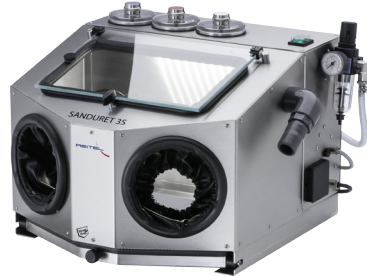

## SANDURET 2

Mikrofeinstrahler

Best.-Nr.: 14601

## SANDURET 3

Mikrofeinstrahler

Best.-Nr.: 14600

## SANDURET 4

Mikrofeinstrahler

Best.-Nr.: 14603

- Reinigen, Mattieren, Glänzen und Oxydbeseitigung
- zwei, drei oder vier Strahlmittelbehälter
- beheizter Behälter vermeidet verstopfte Strahldüsen und sorgt für gleichmäßigen Materialfluss
- Schnellstoppfunktion
- geringer Strahlmittelverbrauch
- Ausblasdüse zur Reinigung der Objekte mit Luftdruck
- Behälteranwahl vom Strahlraum aus
- jederzeit nachfüllbar durch Schnellentlüftung
- langlebige Hartmetalldüsen

Netzanschluss	230V/50-60Hz
Aufnahmeleistung	120W
Höhe	320 mm offen: 480 mm
Breite	480 mm
Tiefe	440 mm
Gewicht	18 kg
Luftverbrauch	80l/min
Druck	0,5-6 bar
Düse	0,8+1,2+1,5 mm
Körnung	25-250 µ
Gehäuse	Edelstahl