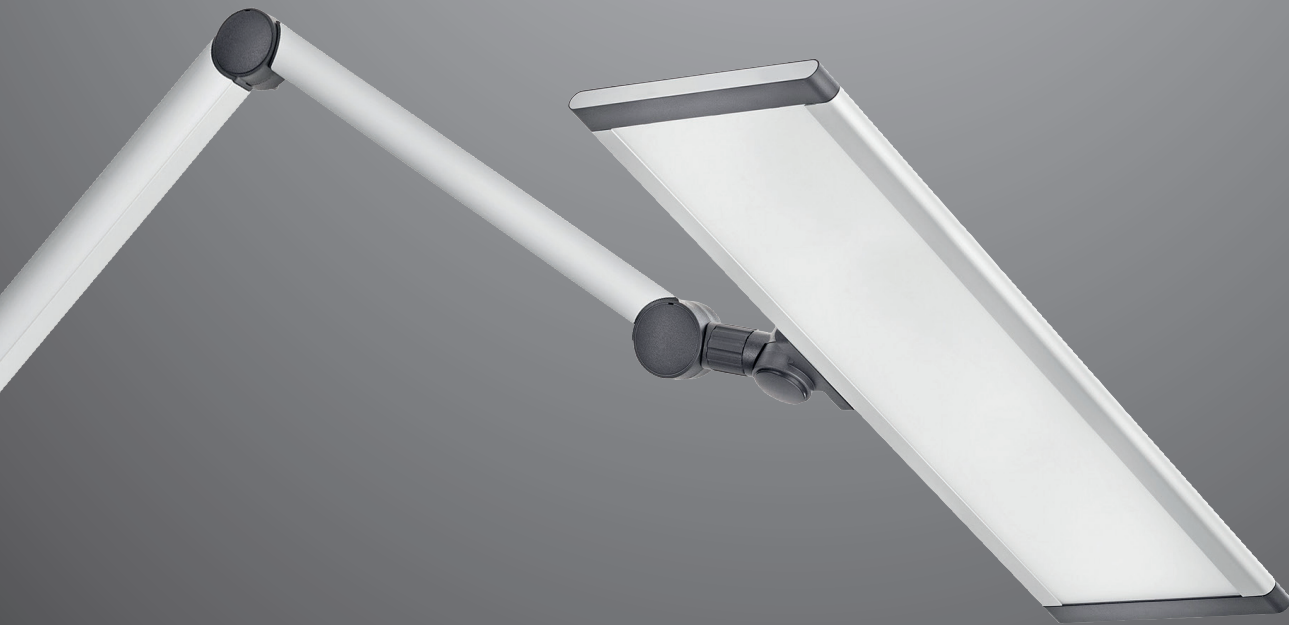

■ **REITEL** *Luminaires à LED*

Que ce soit en laboratoire, cabinet dentaire ou au bureau – les luminaires à LED REITEL au design élégant ont une force d'éclairage extrême et ainsi génèrent un éclairage agréable et homogène des plans de travail!

synthétiques nobles sont le trait d'union entre une demande industrielle fonctionnelle et un design de bureautique. La vasque prismatique, de par sa surface lisse, est simple à nettoyer.

Deux différentes tailles sont à disposition, pour montage sur mur ou avec bras articulé. La fixation se fait directement sur l'établi. Le réglage du bras et la mise en position de l'appareil se fait aisément à l'aide de trois vis de réglage.

## LUMINAIRE LED MINI

Set pour montage sur mur

## LUMINAIRE LED COMFORT

Set pour montage sur mur