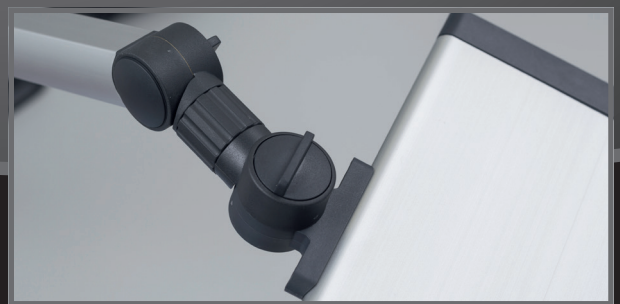

■ **REITEL** *Luminaires à LED*

Que ce soit en laboratoire, cabinet dentaire ou au bureau – les luminaires à LED REITEL au design élégant ont une force d'éclairage extrême et ainsi génèrent un éclairage agréable et homogène des plans de travail!

synthétiques nobles sont le trait d'union entre une demande industrielle fonctionnelle et un design de bureautique. La vasque prismatique, de par sa surface lisse, est simple à nettoyer.

Deux différentes tailles sont à disposition, pour montage sur mur ou avec bras articulé. La fixation se fait directement sur l'établi. Le réglage du bras et la mise en position de l'appareil se fait aisément à l'aide de trois vis de réglage.

## LUMINAIRE LED MINI

Set pour montage sur mur

## LUMINAIRE LED COMFORT – avec bras articulé

Set pour montage sur table

Données techniques – LUMINAIRE LED MINI	
Tension / Puissance	48 V / 24 W
Consommation	0,5 A
Dimensions (h x l x p)	15 x 304 x 198 mm
Couleur de lumière	blanc, réglable
Angle lumineux	env. 60°
Niveau d'éclairage 0,5 m	2.510 Lux
Niveau d'éclairage 1,0 m	664 Lux
Niveau d'éclairage 1,5 m	320 Lux
Matière du corps	aluminium