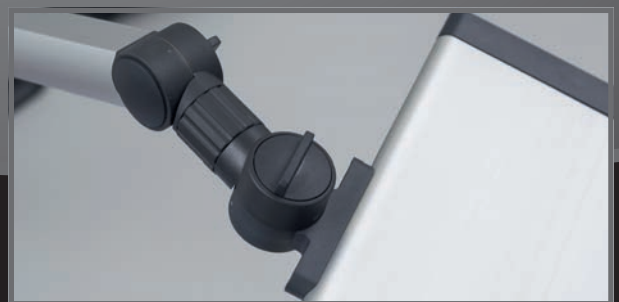

**REITEL LED**  
LED-Leuchten für Ihren Arbeitsplatz

Egal ob Labor, Praxis oder Büro – die REITEL LED Arbeitsplatzleuchten bieten neben dem ansprechenden Design und der extrem leichten Bauweise eine hervorragende Leuchtkraft und somit beste Sicht auf Ihren Arbeitsplatz!

Mittels eines Dimmers können Sie sowohl Helligkeit als auch Lichtfarbe individuell einstellen und auf bis zu drei Plätzen speichern. Kaltes Licht (ca. 6.500K – ähnlich

dem Tageslicht) fördert z. B. die Konzentration und eignet sich für die Prüftechnik und Qualitätskontrolle. Warmes Licht (ca. 3.000K) erzeugt Wohlbefinden und verhindert Reflexionen auf Objekten mit hochglänzender Oberfläche.

Eine Umleitung der Lichtstrahlen mit mehr als 100.000 Mikrolinsen sorgt für eine homogene Lichtverteilung und reduziert die Schattenbildung im Arbeitsbereich auf ein Minimum. Durch ihre flache Bauform und

die hochwertige Aluminium-Oberfläche ist die LED Arbeitsplatzleuchte sehr einfach zu reinigen.

Erhältlich ist die Flächenleuchte in zwei verschiedenen Größen, zur Wandmontage oder inklusive Gelenkarm mit fünf Verstellpunkten zur Befestigung an der Tischplatte.