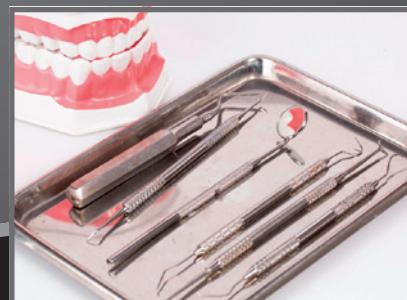

# ■ MATÉRIEL

pour la pratique quotidienne en cabinet dentaire

### ROTOCLEAN EASY

Appareil de nettoyage avec brosses

Référence: 10300

- pré-nettoyage des instruments dentaires et chirurgicaux
- aucun contact direct avec des parties contaminées
- deux brosses rotatives dans un bain désinfectant suppriment efficacement les traces de sang et autres résidus tenaces
- les brosses sont stérilisables 50 fois
- le vitre de protection offre une projection fiable contre les projections
- installation directement dans l'évier si désiré